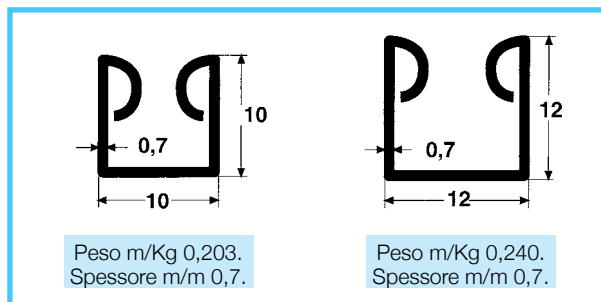

# FERMAVETRO A SCATTO

PROFILO DISPONIBILE LUCIDO E ZINCATO

Viti zincate autofilettanti per fermavetro a scatto.

Disponibili a magazzino