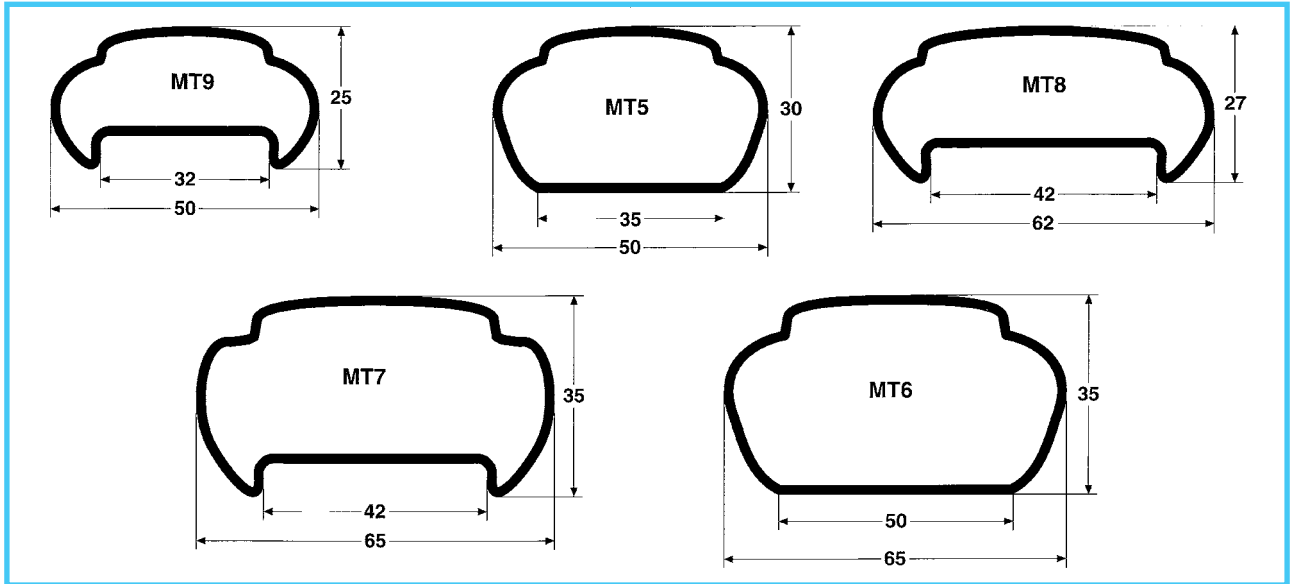

# TUBI MANCORRENTI

Profilo	Spessore	Kg/m
MT9	15/10	1,60
MT5	15/10	1,72
MT8	15/10	1,87
MT7	15/10	2,15
MT6	15/10	2,15

Tubi disponibili a magazzino